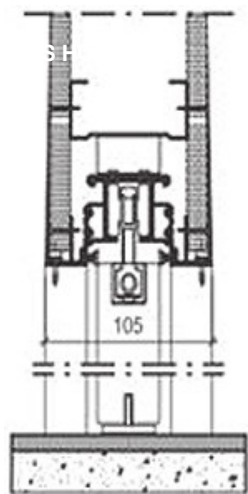

Dotación de serie: carro de 120 kg de carga por hoja

Para alturas a 2100, fabricaciones a medida extra o especiales consulten precios.

ESSENTIAL
by SCRIGNO

Gold

TARIFA 2017

IVA NO INCLUIDO

Precios para mercancía retirada en nuestro almacén.