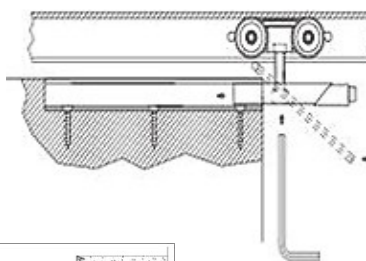

Dotación de serie: carro de 120 kg de carga por hoja

Para alturas a 2100, fabricaciones a medida extra o especiales consulten precios.

ESSENTIAL
by SCRIGNO

Gold

TARIFA 2017

IVA NO INCLUIDO

Precios para mercancía retirada en nuestro almacén.