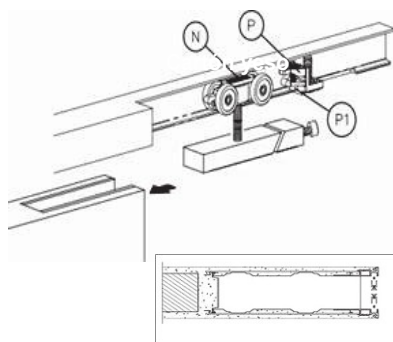

Dotación de serie: carro de 120 kg de carga por hoja

Para alturas a 2100, fabricaciones a medida extra o especiales consulten precios.

ESSENTIAL
by SCRIGNO

Gold

TARIFA 2017

IVA NO INCLUIDO

Precios para mercancía retirada en nuestro almacén.