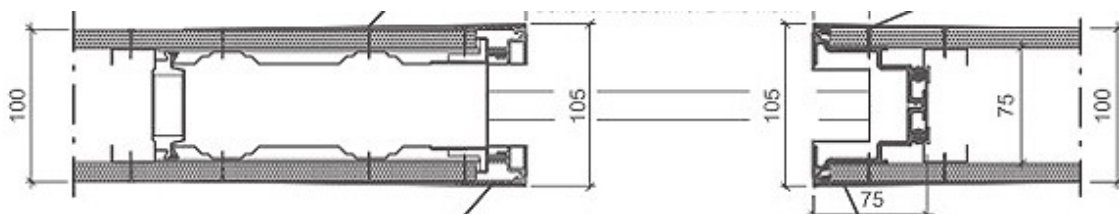

Dotación de serie: carro de 120 kg de carga por hoja

Para alturas a 2100, fabricaciones a medida extra o especiales consulten precios.

ESSENTIAL
by SCRIGNO

Gold

TARIFA 2017

IVA NO INCLUIDO

Precios para mercancía retirada en nuestro almacén.